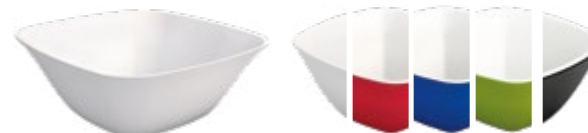

### Verfügbare Farben | Available colours

Speiseteller | Dinner plate  
M604 | 240 mm x 240 mm

Dipschale | Dip bowl  
M621 | 59 mm x 59 mm | 50 ml

Dipschale | Dip bowl  
M622 | 88 mm x 88 mm | 60 ml

Müslischale | Cereal bowl  
M623 | 158 mm x 158 mm | 475 ml

Dipschale | Dip bowl  
M641 | 105 mm x 105 mm | 195 ml

Dessertschale | Dessert bowl  
M722 | 115 mm x 115 mm | 185 ml

Müslischale | Cereal bowl  
M642 | 175 mm x 175 mm | 950 ml

Deckel passend für die Dessertschale  
Lid for dessert bowl  
M723 | 119 mm x 119 mm