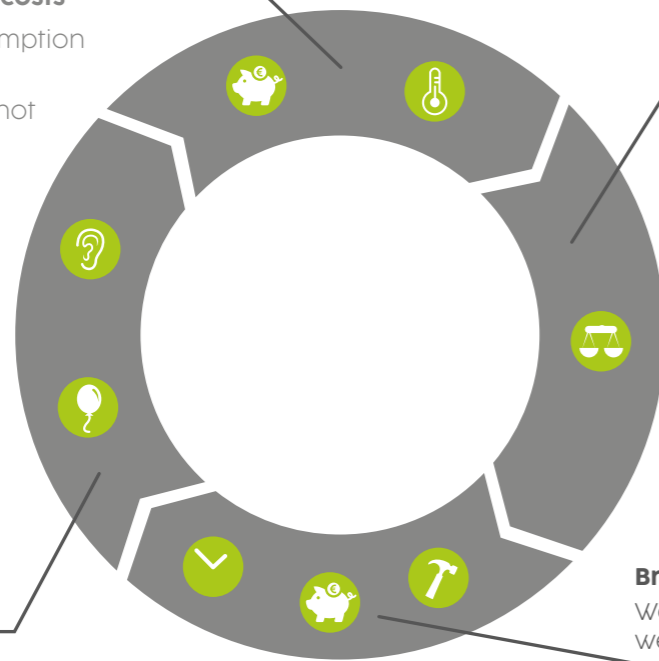

Saving energy = saving costs

- Lower energy consumption in the dishwasher
- Preheating dishes is not necessary

Die Tara stimmt

Korrekte Ergebnisse beim Abwiegen von Speisen

The tare is right

Correct results when weighing food

Bruchstabil und länger haltbar

Weniger Bruch + weniger Ersatzkäufe

Break resistant and longer lasting

Less breakage + fewer replacement purchases

Leichter und leiser

Erleichterung für die Gäste und das Küchenpersonal

Lighter and quieter

Relief for guests and kitchen staff